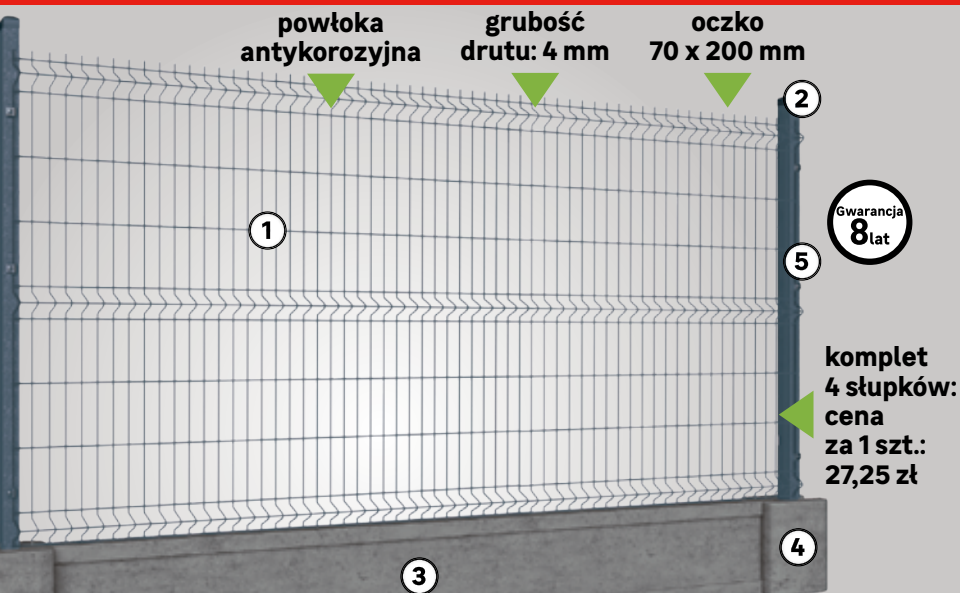

PROMOCJA

powłoka antykorozyjna   grubość drutu: 4 mm   oczko 70 x 200 mm

~~89,95~~

-22%

69,98/szt.

- 1 Panel VERA antracytowy wym.: 2,5 x 1,53 m, oczko: 70 x 200 mm, drut: 4,0 mm, kod: 44879632, dostępna również wys.: 1,23 m ~~79,95~~ **59,98/szt.** kod: 45444105
- 2 Słupek ogrodzeniowy, 4 szt. wym.: 4 x 6 x 200 cm ~~119~~ **109,-/kpl.** kod: 45836476
- 3 Podmurówka betonowa do paneli ogrodzeniowych ~~39,95~~ **36,95/szt.** kod: 44956324
- 4 Łącznik przelotowy do podmurówki ~~11,90~~ **10,95/szt.** kod: 44956331
- 5 Obejma do słupka, 3 szt. ~~11,67~~ **9,99/kpl.** kod: 45830190