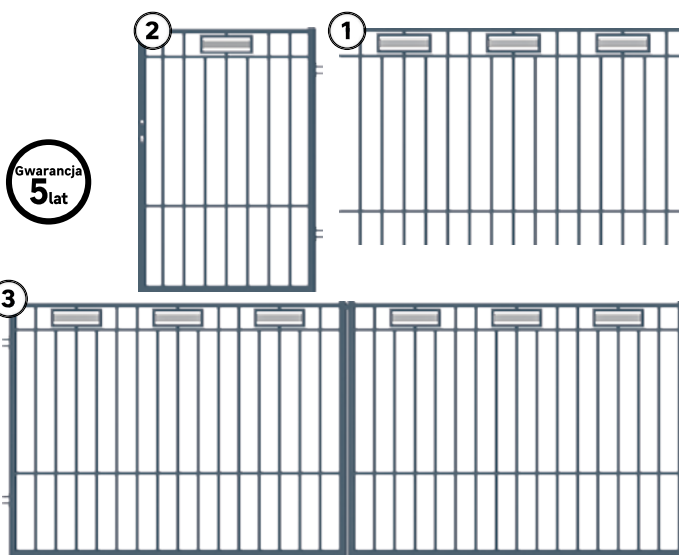

PROMOCJA

powłoka antykorozyjna   grubość drutu: 4 mm   oczko 70 x 200 mm

~~89,95~~

-22%

69,98/szt.

- 1 Panel VERA antracytowy wym.: 2,5 x 1,53 m, oczko: 70 x 200 mm, drut: 4,0 mm, kod: 44879632, dostępna również wys.: 1,23 m ~~79,95~~ **59,98/szt.** kod: 45444105
- 2 Słupek ogrodzeniowy, 4 szt. wym.: 4 x 6 x 200 cm ~~119~~ **109,-/kpl.** kod: 45836476
- 3 Podmurówka betonowa do paneli ogrodzeniowych ~~39,95~~ **36,95/szt.** kod: 44956324
- 4 Łącznik przelotowy do podmurówki ~~11,90~~ **10,95/szt.** kod: 44956331
- 5 Obejma do słupka, 3 szt. ~~11,67~~ **9,99/kpl.** kod: 45830190

~~249~~ **-12%**

219,-/szt.

PROMOCJA

System ogrodzeń MALAGA III
kolor: czarny

- 1 Przęsło wym.: 200 x 128 cm kod: 45658480
- 2 Furtka ~~299~~ **249,-/szt.** wym.: 90 x 160 cm, kod: 45658396, 45658403
- 3 Brama dwuskrzydłowa ~~998~~ **915,-/szt.** wym.: 400 x 160 cm, kod: 45658375

~~279~~ **-10%**

249,-/szt.

PROMOCJA

System ogrodzeń ARGOS 2
kolor: antracytowy

1. 1 Przęsło wym.: 200 x 120 cm, kod: 45665256
   - 2 Furtka ~~285~~ **259,-/szt.** wym.: 90 x 150 cm, kod: 45665263
   - 3 Brama dwuskrzydłowa ~~957~~ **845,-/szt.** wym.: 400 x 150 cm, kod: 45665291
2. dostępna również: Brama dwuskrzydłowa z automatem ~~1876~~ **1687,-/szt.** wym.: 400 x 150 cm, kod: 45665326

~~397~~ **-58 zł**

339,-/szt.

PROMOCJA

System ogrodzeń BALI II
kolor: antracytowy

1. 1 Przęsło wym.: 200 x 120 cm, kod: 45426066
   - 2 Furtka ~~389~~ **299,-/szt.** wym.: 90 x 150 cm, kod: 45426262, 45426031
   - 3 Brama dwuskrzydłowa ~~1098~~ **899,-/szt.** wym.: 400 x 150 cm, kod: 45426402
2. dostępna również: Brama dwuskrzydłowa z automatem ~~2349~~ **1999,-/szt.** wym.: 400 x 150 cm, kod: 45426353

~~479~~ **-50 zł**

429,-/szt.

PROMOCJA

System ogrodzeń SZAFIR
kolor: antracytowy