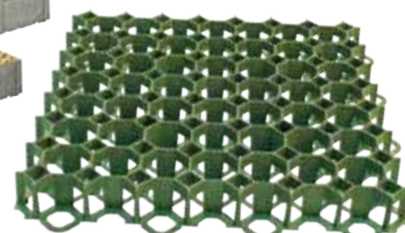

9,95/szt.

Krata parkingowa
wym.: 50 x 50 cm, mat. wyk.: polietylen HDPE, zastosowanie: parkingi, place, alejki w ogrodzie kod: 45543372

Szukaj nowych pomysłów