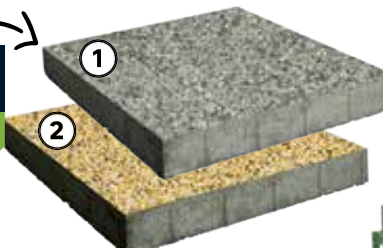

~~8,97~~ **-33%**

5,95/szt.

PROMOCJA

Płyta chodnikowa
wym.: 35 x 35 x 5 cm,
1 kolory: granitowo-szary kod: 45028123
2 platynowo-żółty ~~8,97~~ **6,49/szt.** kod: 45028130