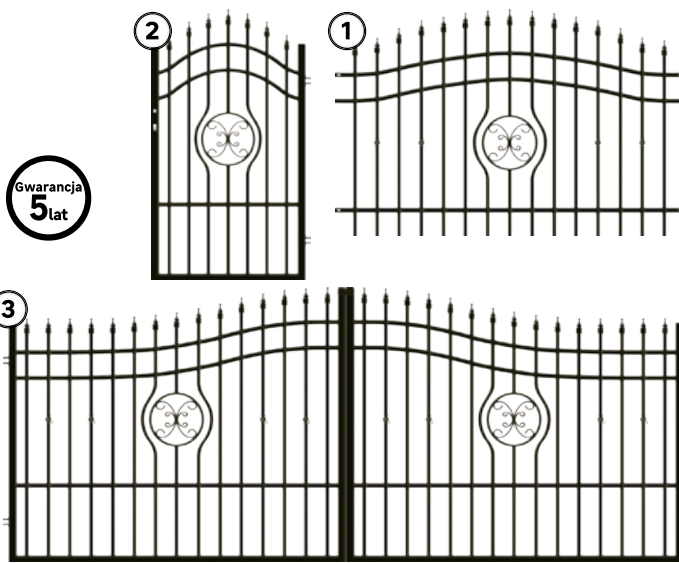

PROMOCJA

powłoka antykorozyjna   grubość drutu: 4 mm   oczko 70 x 200 mm

~~89,95~~

-22%

69,98/szt.

- 1 Panel VERA antracytowy wym.: 2,5 x 1,53 m, oczko: 70 x 200 mm, drut: 4,0 mm, kod: 44879632, dostępna również wys.: 1,23 m ~~79,95~~ **59,98/szt.** kod: 45444105
- 2 Słupek ogrodzeniowy, 4 szt. wym.: 4 x 6 x 200 cm ~~119~~ **109,-/kpl.** kod: 45836476
- 3 Podmurówka betonowa do paneli ogrodzeniowych ~~39,95~~ **36,95/szt.** kod: 44956324
- 4 Łącznik przelotowy do podmurówki ~~11,90~~ **10,95/szt.** kod: 44956331
- 5 Obejma do słupka, 3 szt. ~~11,67~~ **9,99/kpl.** kod: 45830190

~~249~~ **-12%**

219,-/szt.

PROMOCJA

System ogrodzeń MALAGA III
kolor: czarny

- 1 Przęsło wym.: 200 x 128 cm kod: 45658480
- 2 Furtka ~~299~~ **249,-/szt.** wym.: 90 x 160 cm, kod: 45658396, 45658403
- 3 Brama dwuskrzydłowa ~~998~~ **915,-/szt.** wym.: 400 x 160 cm, kod: 45658375

~~279~~ **-10%**

249,-/szt.

PROMOCJA

System ogrodzeń ARGOS 2
kolor: antracytowy

1. 1 Przęsło wym.: 200 x 120 cm, kod: 45665256
   - 2 Furtka ~~285~~ **259,-/szt.** wym.: 90 x 150 cm, kod: 45665263
   - 3 Brama dwuskrzydłowa ~~957~~ **845,-/szt.** wym.: 400 x 150 cm, kod: 45665291
2. dostępna również: Brama dwuskrzydłowa z automatem ~~1876~~ **1687,-/szt.** wym.: 400 x 150 cm, kod: 45665326

~~397~~ **-58 zł**

339,-/szt.

PROMOCJA

System ogrodzeń BALI II
kolor: antracytowy

1. 1 Przęsło wym.: 200 x 120 cm, kod: 45426066
   - 2 Furtka ~~389~~ **299,-/szt.** wym.: 90 x 150 cm, kod: 45426262, 45426031
   - 3 Brama dwuskrzydłowa ~~1098~~ **899,-/szt.** wym.: 400 x 150 cm, kod: 45426402
2. dostępna również: Brama dwuskrzydłowa z automatem ~~2349~~ **1999,-/szt.** wym.: 400 x 150 cm, kod: 45426353

~~479~~ **-50 zł**

429,-/szt.

PROMOCJA

System ogrodzeń SZAFIR
kolor: antracytowy