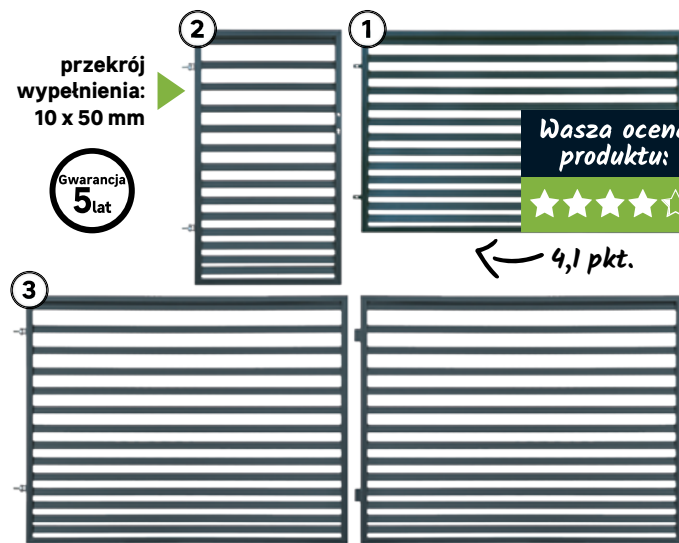

PROMOCJA

powłoka antykorozyjna   grubość drutu: 4 mm   oczko 70 x 200 mm

~~89,95~~

-22%

69,98/szt.

- 1 Panel VERA antracytowy wym.: 2,5 x 1,53 m, oczko: 70 x 200 mm, drut: 4,0 mm, kod: 44879632, dostępna również wys.: 1,23 m ~~79,95~~ **59,98/szt.** kod: 45444105
- 2 Słupek ogrodzeniowy, 4 szt. wym.: 4 x 6 x 200 cm ~~119~~ **109,-/kpl.** kod: 45836476
- 3 Podmurówka betonowa do paneli ogrodzeniowych ~~39,95~~ **36,95/szt.** kod: 44956324
- 4 Łącznik przelotowy do podmurówki ~~11,90~~ **10,95/szt.** kod: 44956331
- 5 Obejma do słupka, 3 szt. ~~11,67~~ **9,99/kpl.** kod: 45830190

~~249~~ **-12%**

219,-/szt.

PROMOCJA

System ogrodzeń MALAGA III
kolor: czarny

- 1 Przęsło wym.: 200 x 128 cm kod: 45658480
- 2 Furtka ~~299~~ **249,-/szt.** wym.: 90 x 160 cm, kod: 45658396, 45658403
- 3 Brama dwuskrzydłowa ~~998~~ **915,-/szt.** wym.: 400 x 160 cm, kod: 45658375

~~279~~ **-10%**

249,-/szt.

PROMOCJA

System ogrodzeń ARGOS 2
kolor: antracytowy

1. 1 Przęsło wym.: 200 x 120 cm, kod: 45665256
   - 2 Furtka ~~285~~ **259,-/szt.** wym.: 90 x 150 cm, kod: 45665263
   - 3 Brama dwuskrzydłowa ~~957~~ **845,-/szt.** wym.: 400 x 150 cm, kod: 45665291
2. dostępna również: Brama dwuskrzydłowa z automatem ~~1876~~ **1687,-/szt.** wym.: 400 x 150 cm, kod: 45665326

~~397~~ **-58 zł**

339,-/szt.

PROMOCJA

System ogrodzeń BALI II
kolor: antracytowy

1. 1 Przęsło wym.: 200 x 120 cm, kod: 45426066
   - 2 Furtka ~~389~~ **299,-/szt.** wym.: 90 x 150 cm, kod: 45426262, 45426031
   - 3 Brama dwuskrzydłowa ~~1098~~ **899,-/szt.** wym.: 400 x 150 cm, kod: 45426402
2. dostępna również: Brama dwuskrzydłowa z automatem ~~2349~~ **1999,-/szt.** wym.: 400 x 150 cm, kod: 45426353

~~479~~ **-50 zł**

429,-/szt.

PROMOCJA

System ogrodzeń SZAFIR
kolor: antracytowy